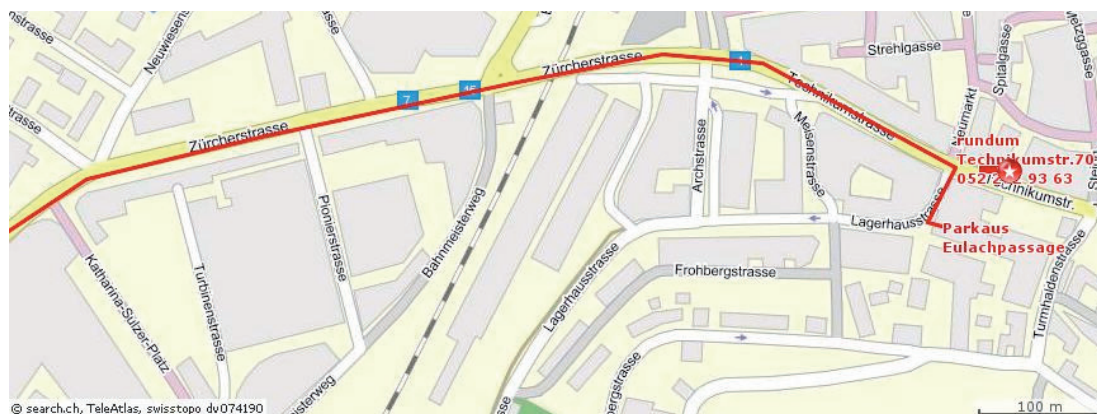

Zürich / Luzern / Bern / Basel

Fahren Sie auf die Autobahn A1 Richtung Winterthur / St. Gallen

1. Verlassen Sie die Autobahn bei der Ausfahrt Winterthur Töss
2. Fahren Sie auf der Zürcherstrasse alles geradeaus

3. Sobald Sie unter der Bahnhofsunterführung hindurch gefahren sind, biegen sie beim dritten Lichtsignal rechts in die Lagerhausstrasse ein, dort befindet sich unmittelbar auf der linken Seite die Einfahrt zum Parkhaus Eulachpassage.