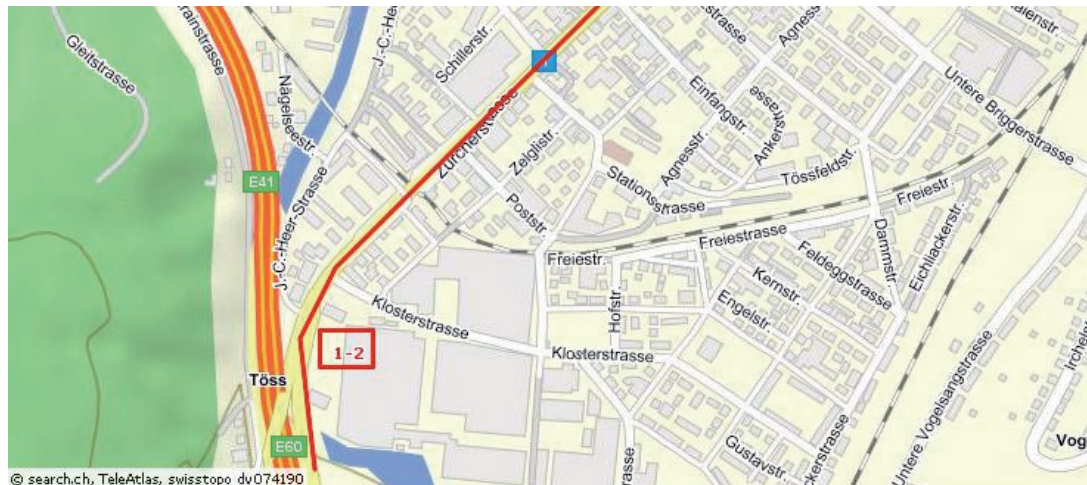

Zürich / Luzern / Bern / Basel

Fahren Sie auf die Autobahn A1 Richtung Winterthur / St. Gallen

1. Verlassen Sie die Autobahn bei der Ausfahrt Winterthur Töss
2. Fahren Sie auf der Zürcherstrasse alles geradeaus

3. Sobald Sie unter der Bahnhofsunterführung hindurch gefahren sind, biegen sie beim dritten Lichtsignal rechts in die Lagerhausstrasse ein, dort befindet sich unmittelbar auf der linken Seite die Einfahrt zum Parkhaus Eulachpassage.