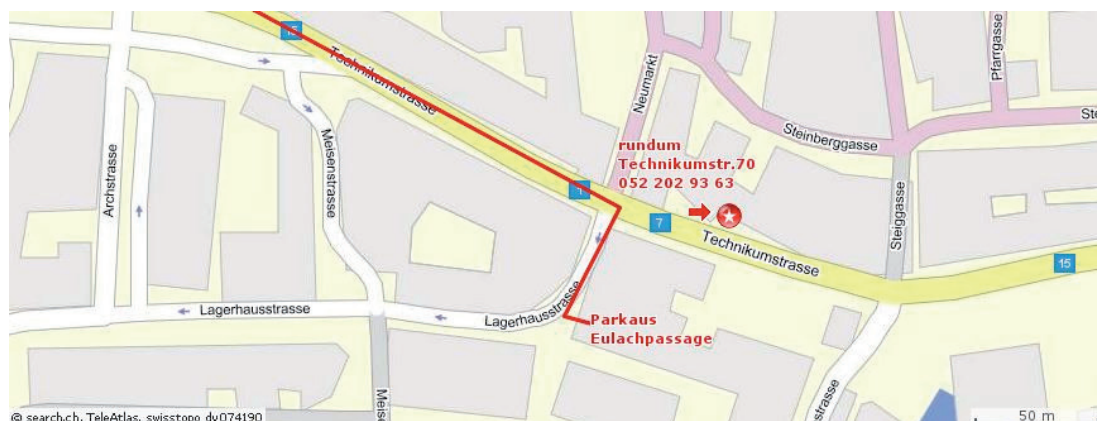

Zürich / Luzern / Bern / Basel

Fahren Sie auf die Autobahn A1 Richtung Winterthur / St. Gallen

1. Verlassen Sie die Autobahn bei der Ausfahrt Winterthur Töss
2. Fahren Sie auf der Zürcherstrasse alles geradeaus

3. Sobald Sie unter der Bahnhofsunterführung hindurch gefahren sind, biegen sie beim dritten Lichtsignal rechts in die Lagerhausstrasse ein, dort befindet sich unmittelbar auf der linken Seite die Einfahrt zum Parkhaus Eulachpassage.