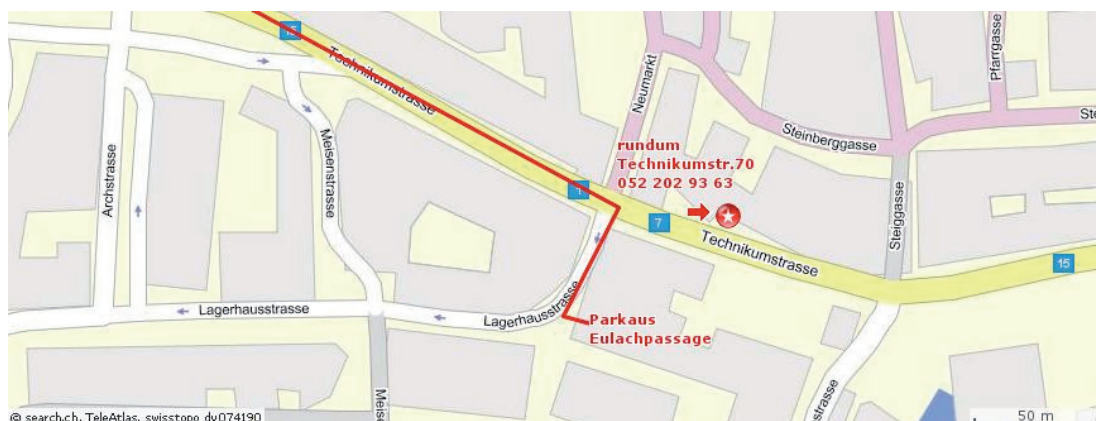

## Uster / Wetzikon

Ab dem Brüttiseller Kreuz oder Effretikon fahren Sie auf die Autobahn A1 Richtung Winterthur / St. Gallen

1. Verlassen Sie die Autobahn bei der Ausfahrt Winterthur Töss
2. Fahren Sie auf der Zürcherstrasse alles geradeaus

3. Sobald Sie unter der Bahnhofsunterführung hindurch gefahren sind, biegen sie beim dritten Lichtsignal rechts in die Lagerhausstrasse ein, dort befindet sich unmittelbar auf der linken Seite die Einfahrt zum Parkhaus Eulachpassage.