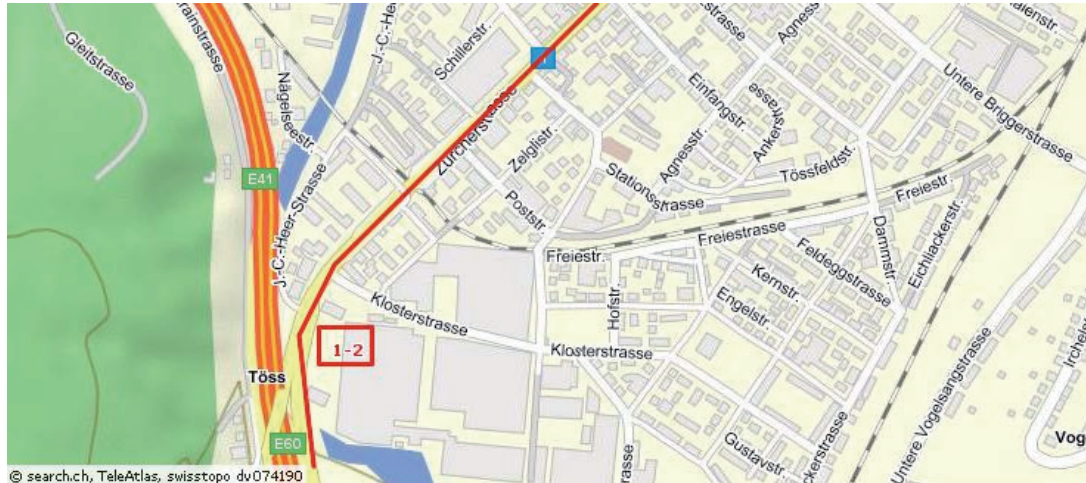

## Uster / Wetzikon

Ab dem Brüttiseller Kreuz oder Effretikon fahren Sie auf die Autobahn A1 Richtung Winterthur / St. Gallen

1. Verlassen Sie die Autobahn bei der Ausfahrt Winterthur Töss
2. Fahren Sie auf der Zürcherstrasse alles geradeaus

3. Sobald Sie unter der Bahnhofsunterführung hindurch gefahren sind, biegen sie beim dritten Lichtsignal rechts in die Lagerhausstrasse ein, dort befindet sich unmittelbar auf der linken Seite die Einfahrt zum Parkhaus Eulachpassage.