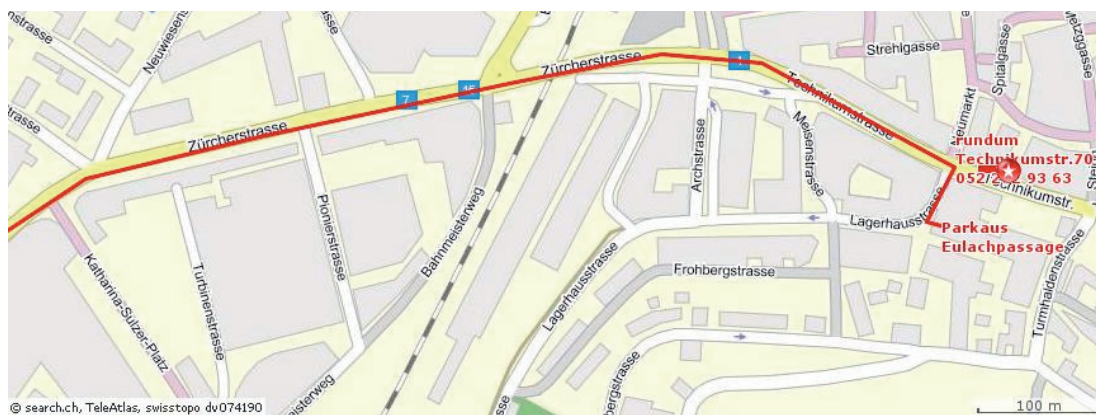

## Uster / Wetzikon

Ab dem Brüttiseller Kreuz oder Effretikon fahren Sie auf die Autobahn A1 Richtung Winterthur / St. Gallen

1. Verlassen Sie die Autobahn bei der Ausfahrt Winterthur Töss
2. Fahren Sie auf der Zürcherstrasse alles geradeaus

3. Sobald Sie unter der Bahnhofsunterführung hindurch gefahren sind, biegen sie beim dritten Lichtsignal rechts in die Lagerhausstrasse ein, dort befindet sich unmittelbar auf der linken Seite die Einfahrt zum Parkhaus Eulachpassage.