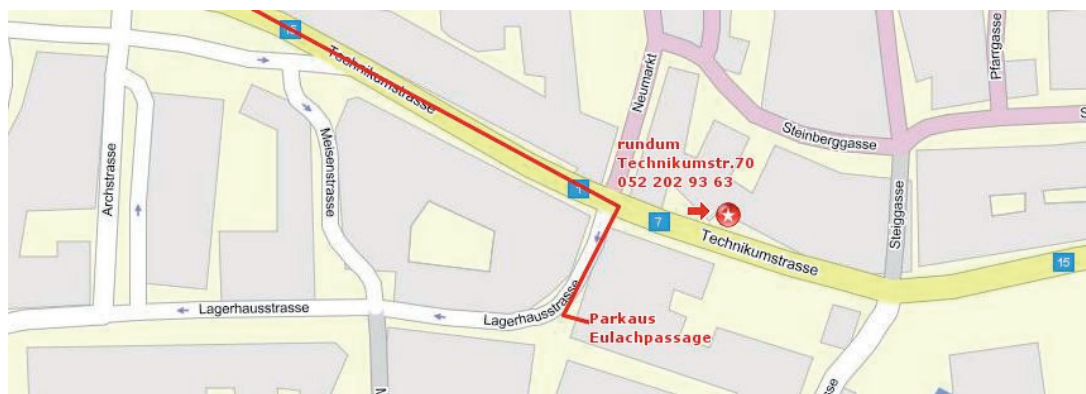

St. Gallen / Chur

Autobahn A1 Richtung Winterthur / Zürich

1. Verlassen Sie die Autobahn bei der Ausfahrt Winterthur Ohringen und fahren Sie links auf die Schaffhauserstrasse

2. Fahren Sie beim dritten Lichtsignal auf die rechte Fahrspur Richtung Zürich
3. Beim nächsten Lichtsignal fahren Sie geradeaus auf die Neuwiesenstrasse
4. Biegen Sie beim nächsten Lichtsignal links ab und beim weiteren Lichtsignal ebenfalls links auf die Zürcherstrasse
5. Sobald Sie unter der Bahnhofsunterführung hindurch gefahren sind, biegen sie beim dritten Lichtsignal rechts in die Lagerhausstrasse ein, dort befindet sich unmittelbar auf der linken Seite die Einfahrt zum Parkhaus Eulachpassage