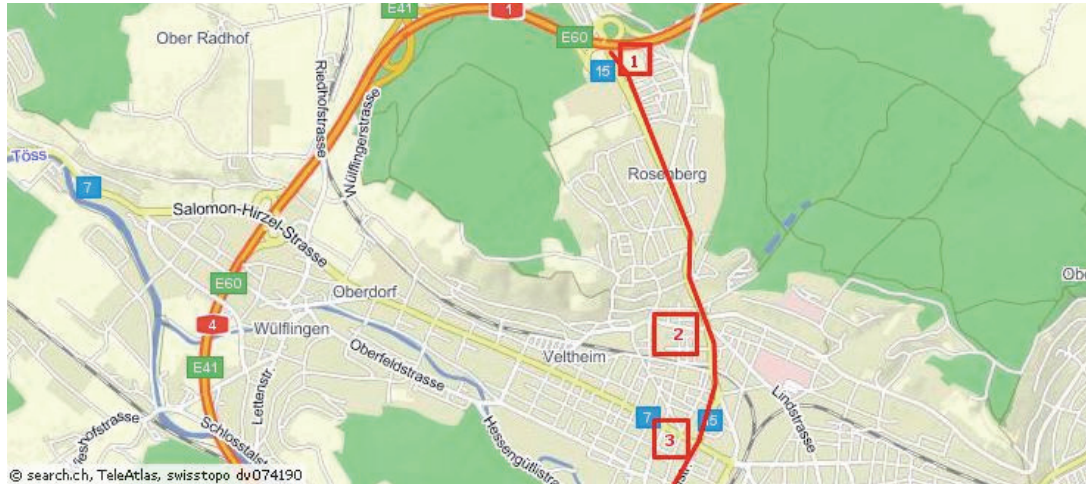

St. Gallen / Chur

Autobahn A1 Richtung Winterthur / Zürich

1. Verlassen Sie die Autobahn bei der Ausfahrt Winterthur Ohringen und fahren Sie links auf die Schaffhauserstrasse

2. Fahren Sie beim dritten Lichtsignal auf die rechte Fahrspur Richtung Zürich
3. Beim nächsten Lichtsignal fahren Sie geradeaus auf die Neuwiesenstrasse
4. Biegen Sie beim nächsten Lichtsignal links ab und beim weiteren Lichtsignal ebenfalls links auf die Zürcherstrasse
5. Sobald Sie unter der Bahnhofsunterführung hindurch gefahren sind, biegen sie beim dritten Lichtsignal rechts in die Lagerhausstrasse ein, dort befindet sich unmittelbar auf der linken Seite die Einfahrt zum Parkhaus Eulachpassage

Sie finden uns gleich vis-à-vis an der Technikumstrasse 70, Tel. 052 202 93 63

Gute Fahrt!