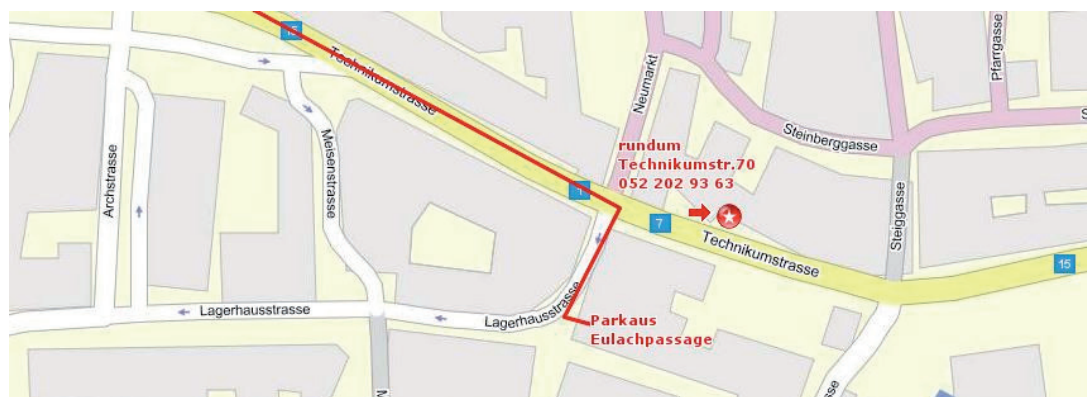

Schaffhausen

Autobahn A4 Richtung Winterthur / Zürich

Wir empfehlen Ihnen bei der Autobahnverzweigung vor Winterthur Richtung Frauenfeld / St. Gallen zu fahren und nicht Richtung Zürich / Winterthur Wülflingen

1. Verlassen Sie daraufhin die Autobahn bei der Ausfahrt Winterthur Ohringen und fahren Sie links auf die Schaffhauserstrasse

2. Fahren Sie beim dritten Lichtsignal auf die rechte Fahrspur Richtung Zürich
3. Beim nächsten Lichtsignal fahren Sie geradeaus auf die Neuwiesenstrasse
4. Biegen Sie beim nächsten Lichtsignal links ab und beim weiteren Lichtsignal ebenfalls links auf die Zürcherstrasse
5. Sobald Sie unter der Bahnhofsunterführung hindurch gefahren sind, biegen sie beim dritten Lichtsignal rechts in die Lagerhausstrasse ein, dort befindet sich unmittelbar auf der linken Seite die Einfahrt zum Parkhaus Eulachpassage