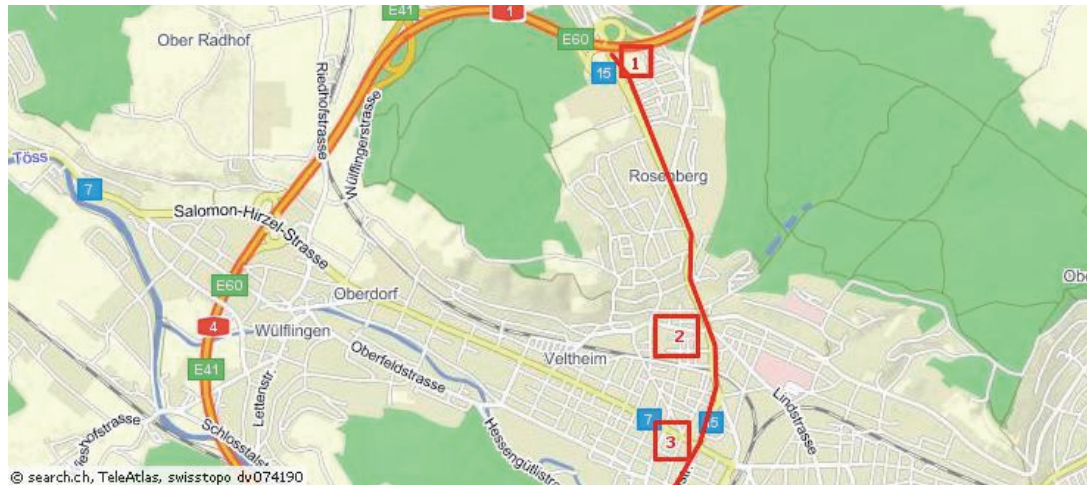

Schaffhausen

Autobahn A4 Richtung Winterthur / Zürich

Wir empfehlen Ihnen bei der Autobahnverzweigung vor Winterthur Richtung Frauenfeld / St. Gallen zu fahren und nicht Richtung Zürich / Winterthur Wülflingen

1. Verlassen Sie daraufhin die Autobahn bei der Ausfahrt Winterthur Ohringen und fahren Sie links auf die Schaffhauserstrasse

2. Fahren Sie beim dritten Lichtsignal auf die rechte Fahrspur Richtung Zürich
3. Beim nächsten Lichtsignal fahren Sie geradeaus auf die Neuwiesenstrasse
4. Biegen Sie beim nächsten Lichtsignal links ab und beim weiteren Lichtsignal ebenfalls links auf die Zürcherstrasse
5. Sobald Sie unter der Bahnhofsunterführung hindurch gefahren sind, biegen sie beim dritten Lichtsignal rechts in die Lagerhausstrasse ein, dort befindet sich unmittelbar auf der linken Seite die Einfahrt zum Parkhaus Eulachpassage